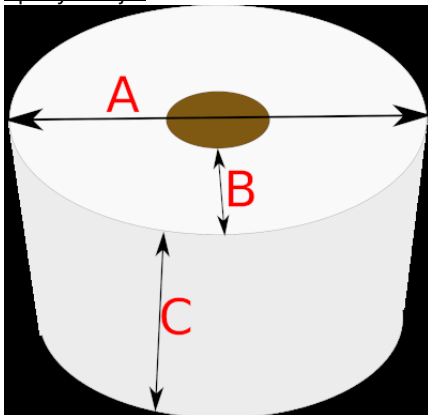

Link do produktu: <https://sklep.ekotasmy.pl/tasma-poliestrowa-szer-13mm-500m-375kg-tubus-64mm-pes13-wg-40-p-4.html>

Taśma poliestrowa szer. 13mm 500m 375kg (tubus: Ø64mm) - PES13 (WG 40)

Cena brutto	80,20 zł
Cena netto	65,20 zł
Dostępność	Dostępny
Czas wysyłki	24 godziny
Kod producenta	102066

Opis produktu

Taśma poliestrowa - w wersji krótkiej (500m) przeznaczona do belownic

Specyfikacja:

szerokość taśmy: **13mm**

długość: **500m**

wytrzymałość: **375kg**

core (tubus) (ØxL): **64mm x 155mm** lub **76mm x 139mm** - zależne od aktualnej dostawy

szerokość rolki całkowita (A): **~19.0cm**

szerokość rolki od brzegu tubusa (B): **~6.5cm**

grubość rolki (C): **14.8cm**

waga rolki: **~3.08kg**

pakowana w kartonie: **8rol**

Taśmy poliestrowe są łatwe w użyciu i bezpieczne dla towarów, ponieważ nie mają ostrych krawędzi. Dodatkowo taką taśmę charakteryzuje odporność na warunki atmosferyczne oraz czynniki chemiczne: