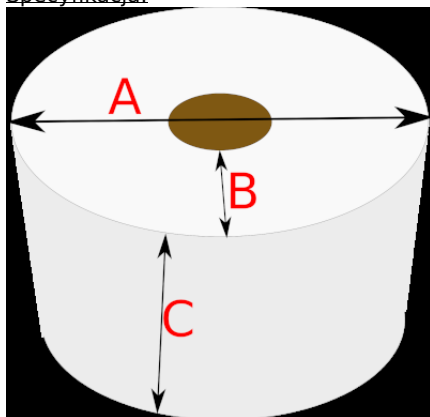

Link do produktu: <https://sklep.ekotasmy.pl/tasma-poliestrowa-szer-16mm-850m-450kg-tubus-76mm-pes16-wg-50-p-7.html>

Taśma poliestrowa szer. 16mm 850m 450kg (tubus: Ø76mm) - PES16 (WG 50)

Cena brutto	190,86 zł
Cena netto	155,17 zł
Dostępność	Aktualnie niedostępny
Czas wysyłki	24 godziny
Kod producenta	102066

Opis produktu

Taśma poliestrowa (850m) przeznaczona do spinania ciężkich ładunków

Specyfikacja:

szerokość taśmy: **16mm**

długość: **850m**
wytrzymałość: **450kg**
core (tubus) (ØxL): **76mm x 139mm**

szerokość rolki całkowita (A): **~0.0cm**
szerokość rolki od brzegu tubusa (B): **~0.0cm**
grubość rolki (C): **0.0cm**
waga rolki: **~0.0kg**

pakowana w kartonie (36x36x31-12,0kg): **2rol**

Taśmy poliestrowe są łatwe w użyciu i bezpieczne dla towarów, ponieważ nie mają ostrych krawędzi. Dodatkowo taką taśmę charakteryzuje odporność na warunki atmosferyczne oraz czynniki chemiczne: